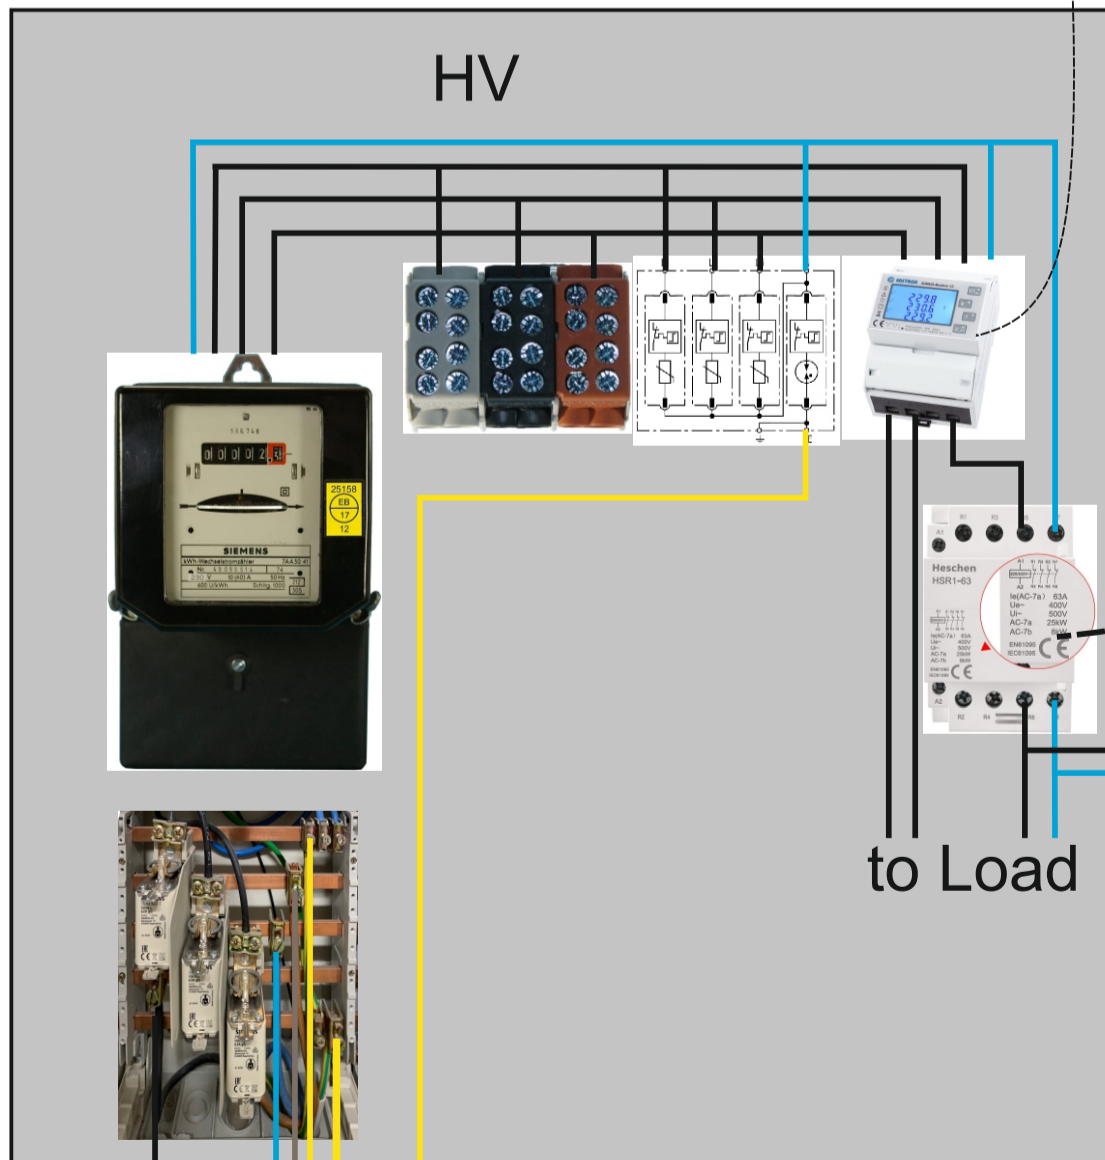

Rs232
Ethernet

NH-Trennschalter

Balancer

Modbus

Relay-Control-Port

HV

Netzversorger

to Load

Modbus
Ethernet

Erder