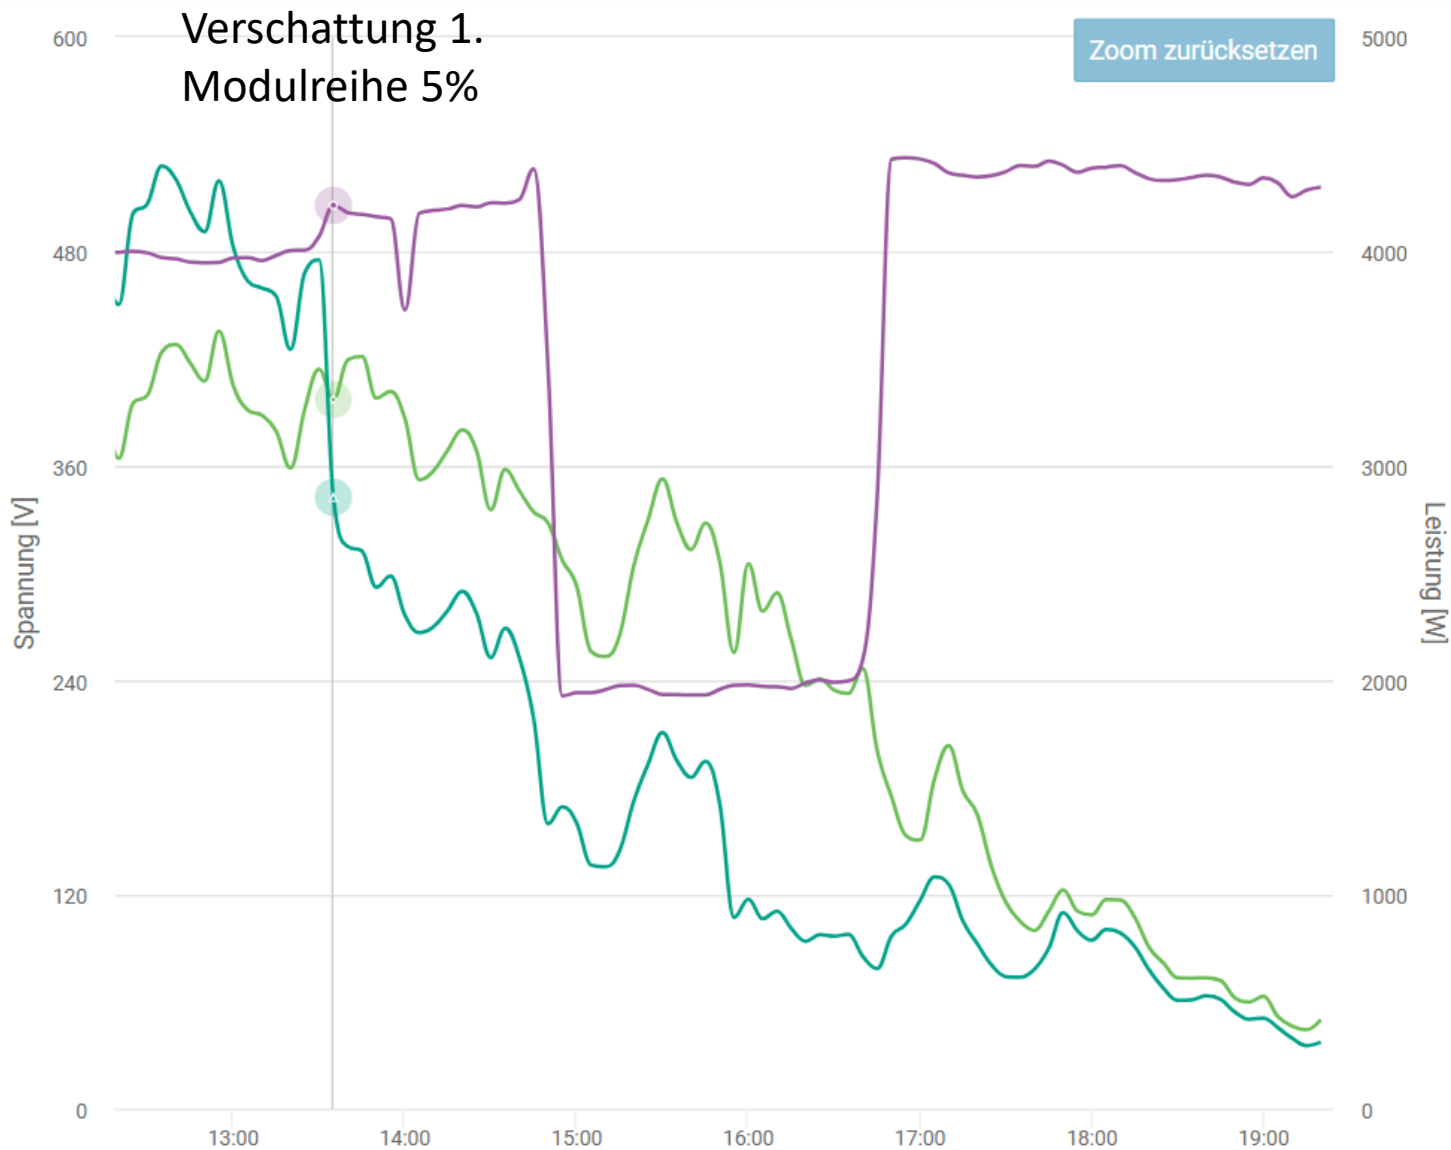

GERÄTE

KANÄLE

13:35

**Leistung MPP1**

Symo GEN24 6.0 N/A

Symo GEN24 10.0 Pl... **3310 W**

**Leistung MPP2**

Symo GEN24 6.0 N/A

Symo GEN24 10.0 Pl... **2854 W**

**Spannung DC MPP2**

Symo GEN24 6.0 N/A

Symo GEN24 10.0 Pl... **505,96 V**

20.07.2025

**TAG** | MONAT | JAHR | GESAMT

GERÄTE ▾

KANÄLE ▾