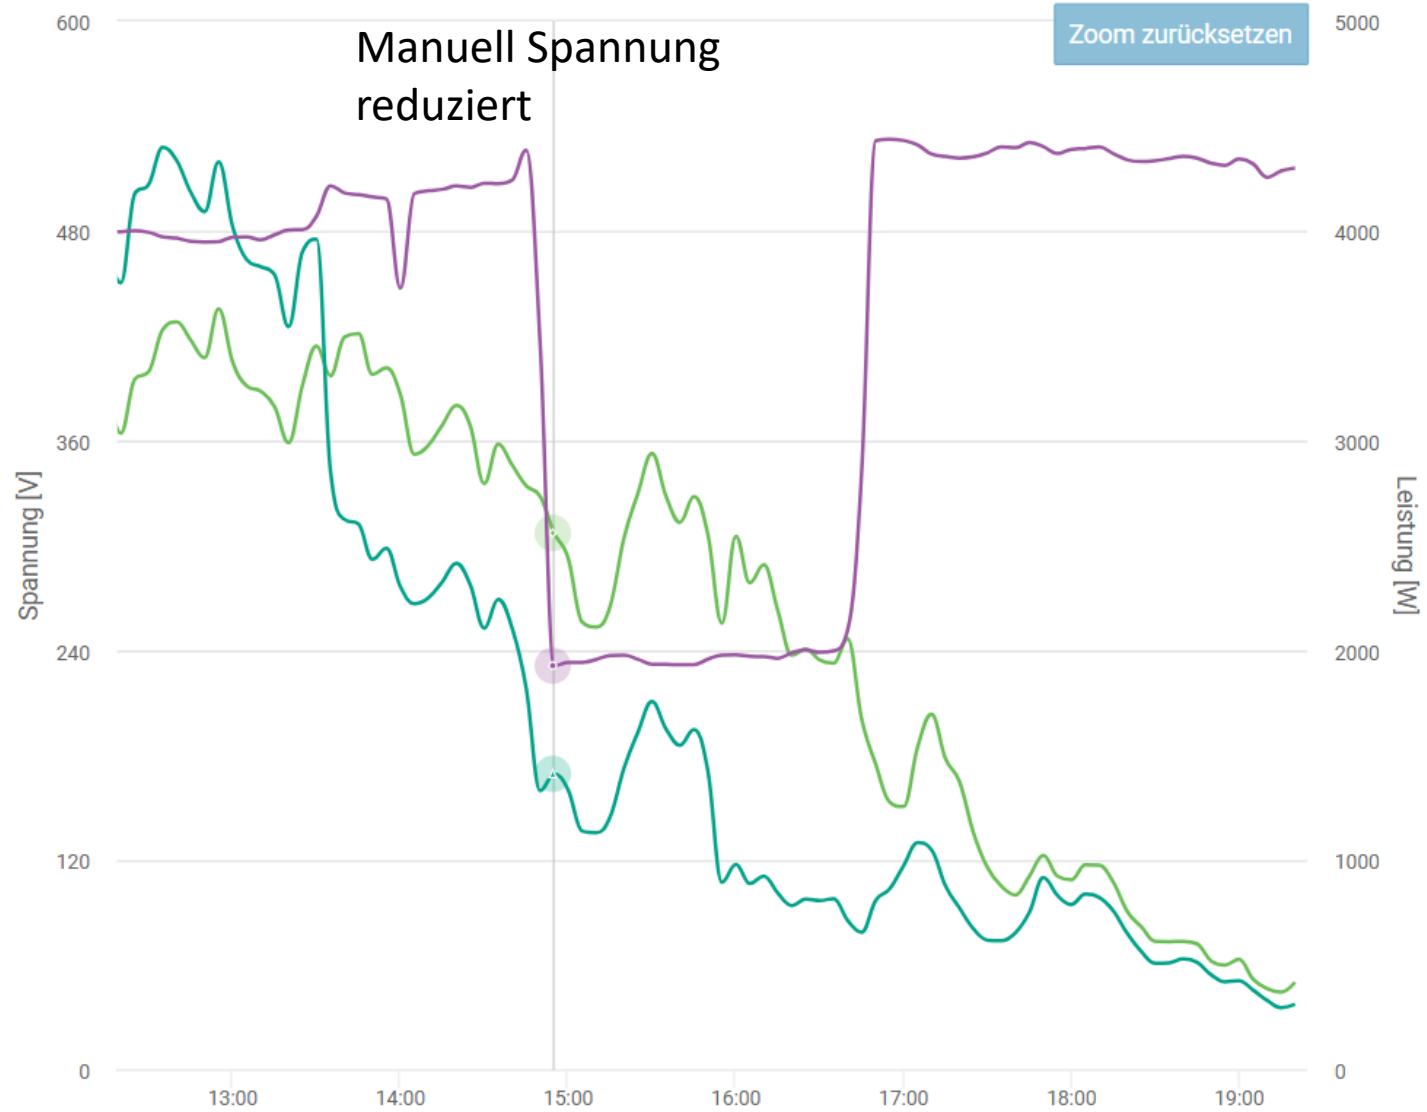

- Symo GEN24 6.0 N/A
- Symo GEN24 10.0 Pl... **526,38 V**

GERÄTE ▾

KANÄLE ▾

14:55

**Leistung MPP1**

■ Symo GEN24 6.0 N/A

■ Symo GEN24 10.0 Pl... **2560 W**

**Leistung MPP2**

■ Symo GEN24 6.0 N/A

■ Symo GEN24 10.0 Pl... **1411 W**

**Spannung DC MPP2**

■ Symo GEN24 6.0 N/A

■ Symo GEN24 10.0 Pl... **231,33 V**

20.07.2025

TAG | MONAT | JAHR | GESAMT