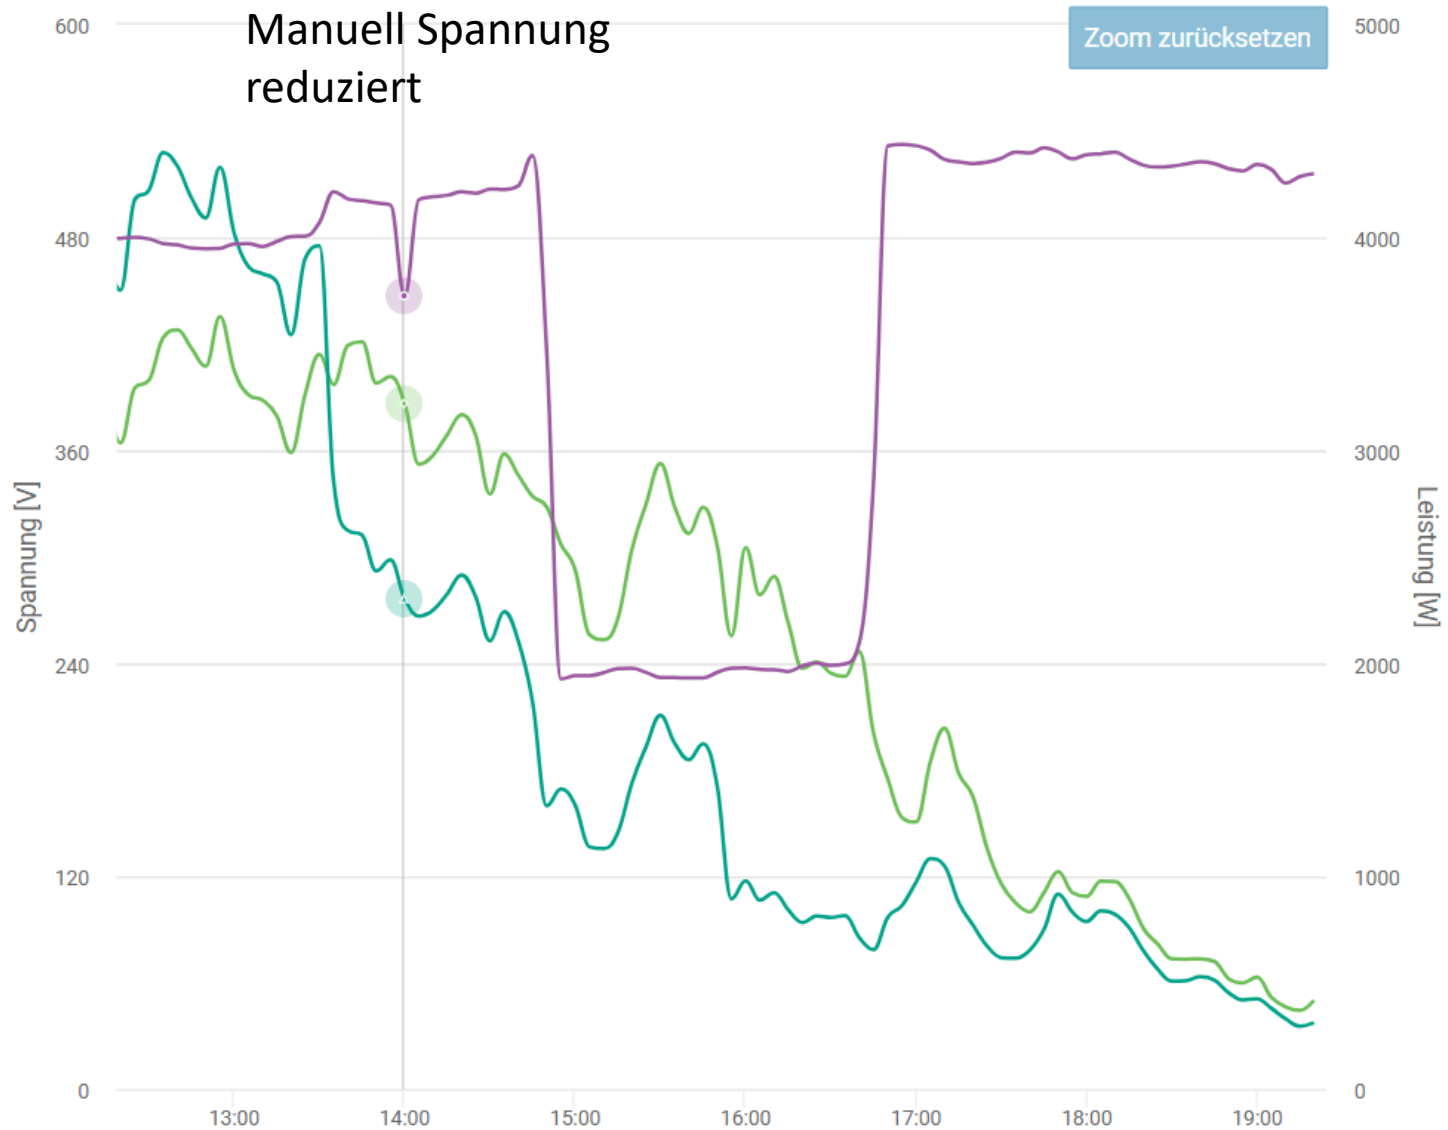

GERÄTE ▾

KANÄLE ▾

14:00

Leistung MPP1	3221 W
■ Symo GEN24 6.0 N/A	
■ Symo GEN24 10.0 Pl...	
Leistung MPP2	2304 W
■ Symo GEN24 6.0 N/A	
■ Symo GEN24 10.0 Pl...	
Spannung DC MPP2	447,24 V
■ Symo GEN24 6.0 N/A	
■ Symo GEN24 10.0 Pl...