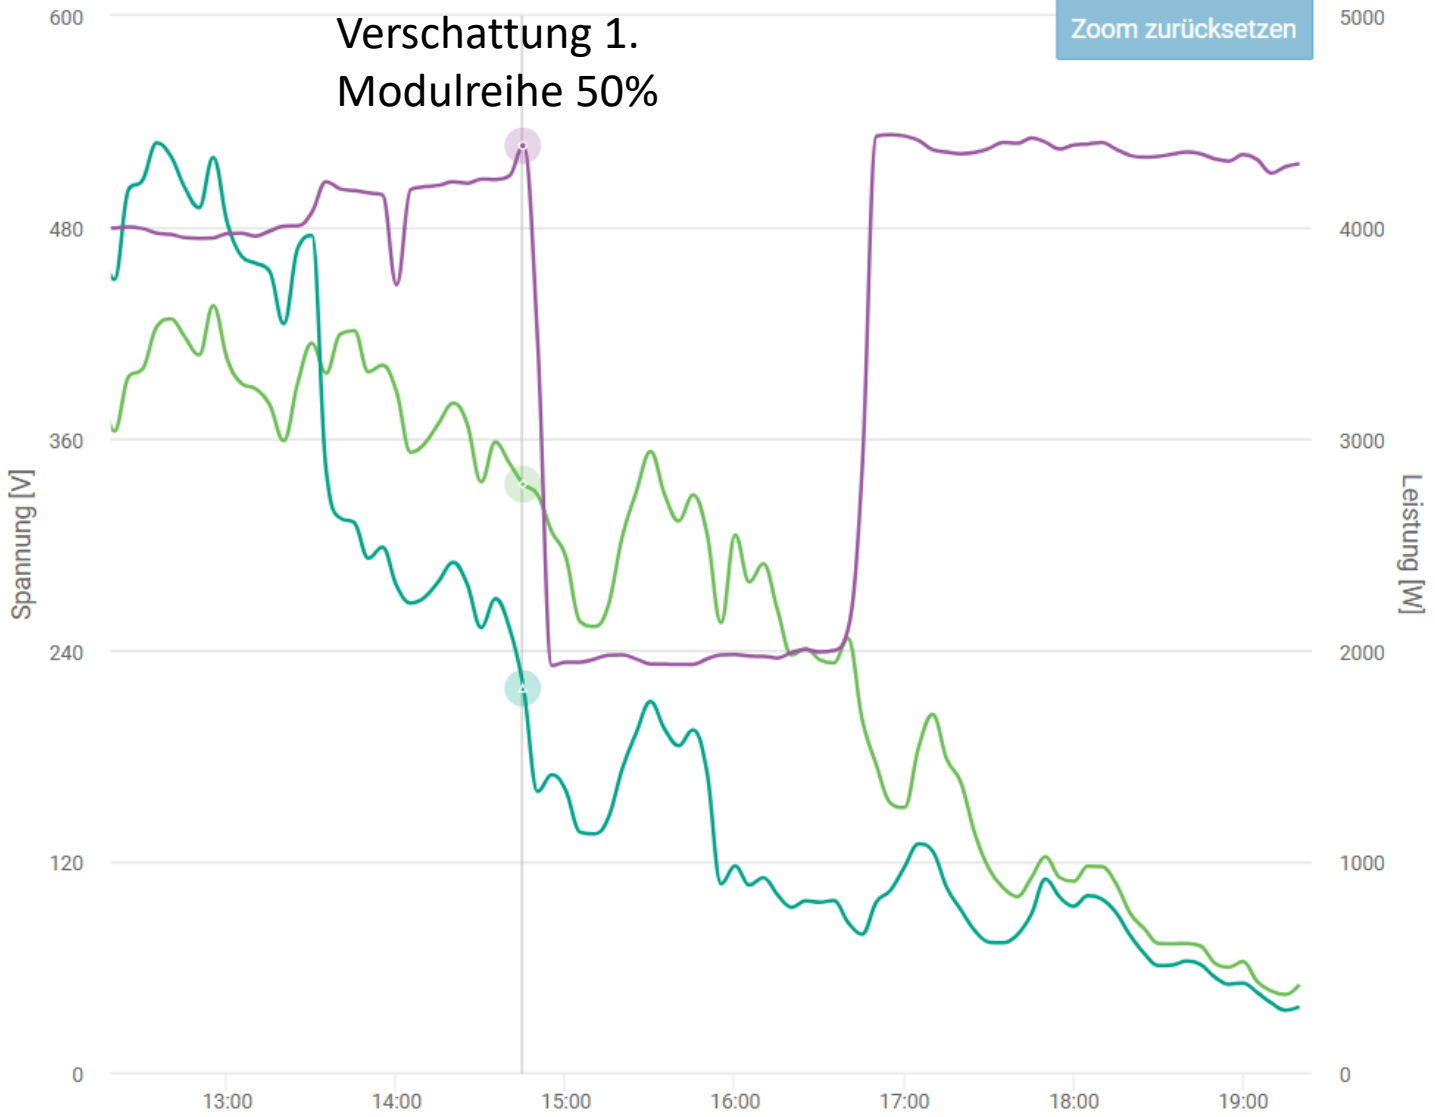

GERÄTE ▾

KANÄLE ▾

14:45

**Leistung MPP1**

- Symo GEN24 6.0 N/A
- Symo GEN24 10.0 Pl... **2785 W**

**Leistung MPP2**

- Symo GEN24 6.0 N/A
- Symo GEN24 10.0 Pl... **1820 W**

**Spannung DC MPP2**

- Symo GEN24 6.0 N/A
- Symo GEN24 10.0 Pl... **526,38 V**

GERÄTE ▾

KANÄLE ▾

14:55

**Leistung MPP1**

■ Symo GEN24 6.0 N/A

■ Symo GEN24 10.0 Pl... **2560 W**

**Leistung MPP2**